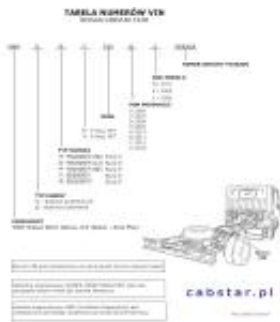

Link do produktu: <https://atleon.pl/numer-vin-miejsce-i-opis-nissan-cabstar-f24-06-p-984.html>

Numer VIN miejsce i opis Nissan CABSTAR F24 '06-

Dostępność	Dostępny
Numer katalogowy	VWA
Kod producenta	VWA
Producent	Oryg NISSAN

Opis produktu

Nissan CABSTAR F24M od 9'06

Numer **VIN (Vehicle Identification Number)** jest umieszczony **na ramie przed tylnym prawym kołem**. Zdjęcie pokazuje znaczenie poszczególnych znaków tego numeru.

Gniazdo diagnostyczne OBD (On-Board Diagnostics) umieszczone jest pod deską rozdzielczą po lewej stronie kierowcy.

Numer identyfikacyjny modelu (MODEL IDENTYFIKATION), ten numer składa się z 18-znaków i jest napisany na tabliczce znamionowej auta. Tabliczka jest umieszczona nad zaczepem lewych drzwi (po stronie kierowcy). Numer ten zawiera więcej szczegółowych informacji o danym aucie.