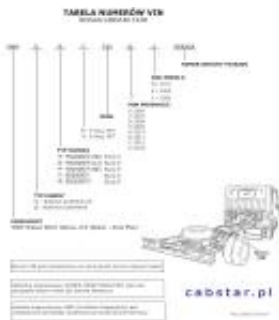

Link do produktu: <https://atleon.pl/numer-vin-miejsce-i-opis-nissan-cabstar-f24-06-p-984.html>

Numer VIN miejsce i opis Nissan CABSTAR F24 '06-

Dostępność	Dostępny
Numer katalogowy	VWA
Kod producenta	VWA
Producent	Oryg NISSAN

Opis produktu

Nissan CABSTAR F24M od 9'06

Numer **VIN** ([Vehicle Identification Number](#)) jest umieszczony **na ramie przed tylnym prawym kołem**. Zdjęcie pokazuje znaczenie poszczególnych znaków tego numeru.

Gniazdo diagnostyczne OBD ([On-Board Diagnostics](#)) umieszczone jest pod deską rozdzielczą po lewej stronie kierowcy.

Numer identyfikacyjny modelu (MODEL IDENTYFIKATION), ten numer składa się z 18-znaków i jest napisany na tabliczce znamionowej auta. Tabliczka jest umieszczona nad zaczepem lewych drzwi (po stronie kierowcy). Numer ten zawiera więcej szczegółowych informacji o danym aucie.