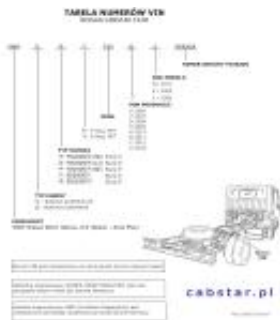

Link do produktu: <https://atleon.pl/numer-vin-miejsce-i-opis-nissan-cabstar-f24-06-p-984.html>

Numer VIN miejsce i opis Nissan CABSTAR F24 '06-

Dostępność	Dostępny
Numer katalogowy	VWA
Kod producenta	VWA
Producent	Oryg NISSAN

Opis produktu

Nissan CABSTAR F24M od 9'06

Numer **VIN** ([Vehicle Identification Number](#)) jest umieszczony **na ramie przed tylnym prawym kołem**. Zdjęcie pokazuje znaczenie poszczególnych znaków tego numeru.

Gniazdo diagnostyczne OBD ([On-Board Diagnostics](#)) umieszczone jest pod deską rozdzielczą po lewej stronie kierowcy.

Numer identyfikacyjny modelu (MODEL IDENTYFIKATION), ten numer składa się z 18-znaków i jest napisany na tabliczce znamionowej auta. Tabliczka jest umieszczona nad zaczepem lewych drzwi (po stronie kierowcy). Numer ten zawiera więcej szczegółowych informacji o danym aucie.