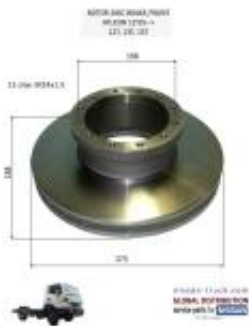

Dane aktualne na dzień: 19-06-2026 23:06

Link do produktu: <https://atleon.pl/tarcza-hamulcowa-atleon-12t-13t-15t-2005-p-814.html>

## tarcza hamulcowa ATLEON 12T-13T-15T 2005-->

|                  |                            |
|------------------|----------------------------|
| Dostępność       | <b>Dostępny</b>            |
| Czas wysyłki     | <b>natychmiast</b>         |
| Numer katalogowy | <b>40206-MR375</b>         |
| Producent        | <b>GLOBAL DISTRIBUTION</b> |

### Opis produktu

**tarcza hamulcowa przednia / ROTOR-DISC BRAKE,FRONT  
ATLEON AM, AR 12T, 13T, 15T od 12'05-->**

40206-MR375

**wymiary:**

średnica zewnętrzna: 375mm

średnica podziałowa otworów: 196 mm

wysokość: 138 mm

grubość tarczy: 45 mm

ilość otworów: 12

gwint otworu: M14x1.5