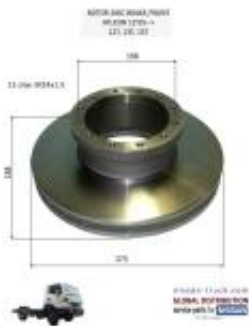

Dane aktualne na dzień: 05-05-2026 21:43

Link do produktu: <https://atleon.pl/tarcza-hamulcowa-atleon-12t-13t-15t-2005-p-814.html>

## tarcza hamulcowa ATLEON 12T-13T-15T 2005-->

Dostępność	<b>Dostępny</b>
Czas wysyłki	<b>natychmiast</b>
Numer katalogowy	<b>40206-MR375</b>
Producent	<b>GLOBAL DISTRIBUTION</b>

### Opis produktu

**tarcza hamulcowa przednia / ROTOR-DISC BRAKE,FRONT  
ATLEON AM, AR 12T, 13T, 15T od 12'05-->**

40206-MR375

**wymiary:**

średnica zewnętrzna: 375mm

średnica podziałowa otworów: 196 mm

wysokość: 138 mm

grubość tarczy: 45 mm

ilość otworów: 12

gwint otworu: M14x1.5