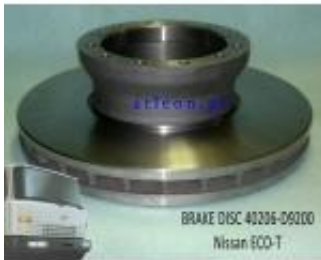

Link do produktu: <https://atleon.pl/tarcza-hamulcowa-nissan-eco-t-b660-40206-d9200-p-11.html>

Tarcza hamulcowa Nissan ECO-T B660 40206-D9200

Cena brutto	1 785,00 zł
Cena netto	1 451,22 zł
Dostępność	Dostępny
Czas wysyłki	natychmiast
Numer katalogowy	40206-D9200
Producent	GLOBAL DISTRIBUTION

Opis produktu

tarcza hamulcowa numer 40206-D9200
Nissan ECO160, ECO200 4'96-9'00

wymiary:

średnica zewnętrzna: 380 mm

ilość otworów: 12

gwint otworu: M12x1.5

średnica podziałowa otworów: 185 mm

grubość tarczy: 45 mm