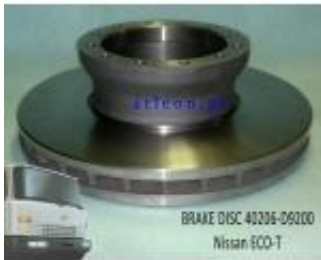

Link do produktu: <https://atleon.pl/tarcza-hamulcowa-nissan-eco-t-b660-40206-d9200-p-11.html>

## Tarcza hamulcowa Nissan ECO-T B660 40206-D9200

Cena brutto	<b>1 785,00 zł</b>
Cena netto	<b>1 451,22 zł</b>
Dostępność	<b>Dostępny</b>
Czas wysyłki	<b>natychmiast</b>
Numer katalogowy	<b>40206-D9200</b>
Producent	<b>GLOBAL DISTRIBUTION</b>

### Opis produktu

**tarcza hamulcowa numer 40206-D9200**  
**Nissan ECO160, ECO200 4'96-9'00**

**wymiary:**

średnica zewnętrzna: 380 mm

ilość otworów: 12

gwint otworu: M12x1.5

średnica podziałowa otworów: 185 mm

grubość tarczy: 45 mm