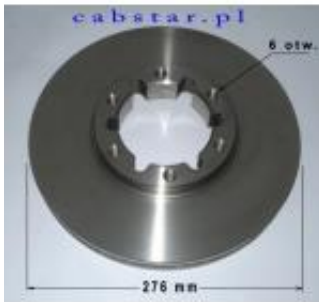

Dane aktualne na dzień: 05-07-2026 02:34

Link do produktu: <https://atleon.pl/tarcza-hamulcowa-nt400-276-mm-6-otw-p-344.html>

tarcza hamulcowa NT400 276 mm 6 otw

Cena brutto	195,00 zł
Cena netto	158,54 zł
Dostępność	Dostępny
Czas wysyłki	natychmiast
Numer katalogowy	40206-G4025, 40206-G4030
Kod producenta	40206-LC60A
Producent	zamiennik

Opis produktu

- **średnica zewnętrzna" 276 mm**
- **6 otworów**