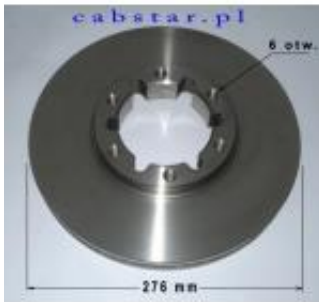

Dane aktualne na dzień: 11-04-2025 08:19

Link do produktu: <https://atleon.pl/tarcza-hamulcowa-nt400-276-mm-6-otw-p-344.html>

## tarcza hamulcowa NT400 276 mm 6 otw

|                  |                                 |
|------------------|---------------------------------|
| Cena brutto      | <b>195,00 zł</b>                |
| Cena netto       | <b>158,54 zł</b>                |
| Dostępność       | <b>Dostępny</b>                 |
| Czas wysyłki     | <b>natychmiast</b>              |
| Numer katalogowy | <b>40206-G4025, 40206-G4030</b> |
| Kod producenta   | <b>40206-LC60A</b>              |
| Producent        | <b>zamiennik</b>                |

### Opis produktu

- średnica zewnętrzna" 276 mm
- 6 otworów