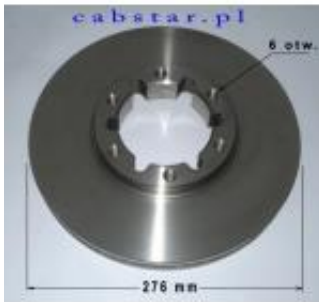

Dane aktualne na dzień: 05-07-2026 04:16

Link do produktu: <https://atleon.pl/tarcza-hamulcowa-nt400-276-mm-6-otw-p-344.html>

## tarcza hamulcowa NT400 276 mm 6 otw

Cena brutto	<b>195,00 zł</b>
Cena netto	<b>158,54 zł</b>
Dostępność	<b>Dostępny</b>
Czas wysyłki	<b>natychmiast</b>
Numer katalogowy	<b>40206-G4025, 40206-G4030</b>
Kod producenta	<b>40206-LC60A</b>
Producent	<b>zamiennik</b>

### Opis produktu

- średnica zewnętrzna" 276 mm
- 6 otworów