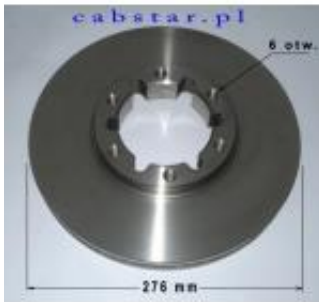

Dane aktualne na dzień: 20-05-2026 22:51

Link do produktu: <https://atleon.pl/tarcza-hamulcowa-nt400-276-mm-6-otw-p-344.html>

tarcza hamulcowa NT400 276 mm 6 otw

Cena brutto	195,00 zł
Cena netto	158,54 zł
Dostępność	Dostępny
Czas wysyłki	natychmiast
Numer katalogowy	40206-G4025, 40206-G4030
Kod producenta	40206-LC60A
Producent	zamiennik

Opis produktu

- średnica zewnętrzna" 276 mm
- 6 otworów