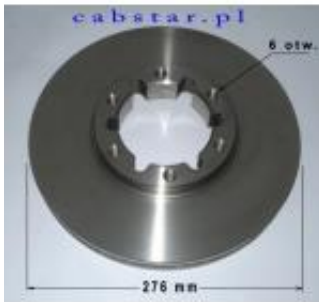

Dane aktualne na dzień: 16-05-2026 06:00

Link do produktu: <https://atleon.pl/tarcza-hamulcowa-renault-maxity-276-mm-6-otw-p-343.html>

tarcza hamulcowa Renault MAXITY 276 mm 6 otw

Cena brutto	195,00 zł
Cena netto	158,54 zł
Cena poprzednia	220,00 zł
Dostępność	Dostępny
Czas wysyłki	natychmiast
Numer katalogowy	7485141535
Kod producenta	7485141535
Producent	GLOBAL DISTRIBUTION

Opis produktu

- Tarcza hamulcowa / ROTOR-DISC BRAKE,FRONT
- 7485141535
- średnica zewnętrzna" 276 mm
- 6 otworów