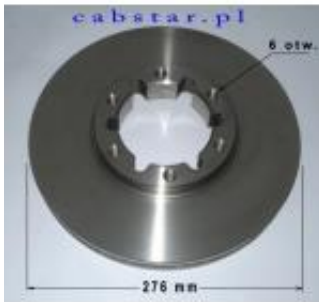

Dane aktualne na dzień: 04-04-2025 09:58

Link do produktu: <https://atleon.pl/tarcza-hamulcowa-renault-maxity-276-mm-6-otw-p-343.html>

tarcza hamulcowa Renault MAXITY 276 mm 6 otw

Cena brutto	195,00 zł
Cena netto	158,54 zł
Cena poprzednia	220,00 zł
Dostępność	Dostępny
Czas wysyłki	natychmiast
Numer katalogowy	7485141535
Kod producenta	7485141535
Producent	GLOBAL DISTRIBUTION

Opis produktu

- Tarcza hamulcowa / ROTOR-DISC BRAKE,FRONT
- 7485141535
- średnica zewnętrzna" 276 mm
- 6 otworów