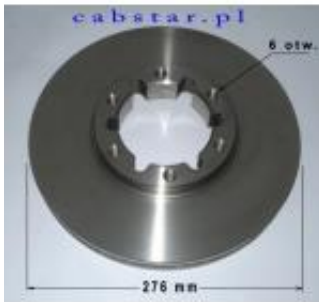

Dane aktualne na dzień: 30-06-2026 08:08

Link do produktu: <https://atleon.pl/tarcza-hamulcowa-renault-maxity-276-mm-6-otw-p-343.html>

## tarcza hamulcowa Renault MAXITY 276 mm 6 otw

Cena brutto	<b>195,00 zł</b>
Cena netto	<b>158,54 zł</b>
Cena poprzednia	<b>220,00 zł</b>
Dostępność	<b>Dostępny</b>
Czas wysyłki	<b>natychmiast</b>
Numer katalogowy	<b>7485141535</b>
Kod producenta	<b>7485141535</b>
Producent	<b>GLOBAL DISTRIBUTION</b>

### Opis produktu

- Tarcza hamulcowa / ROTOR-DISC BRAKE,FRONT
- 7485141535
- średnica zewnętrzna" 276 mm
- 6 otworów